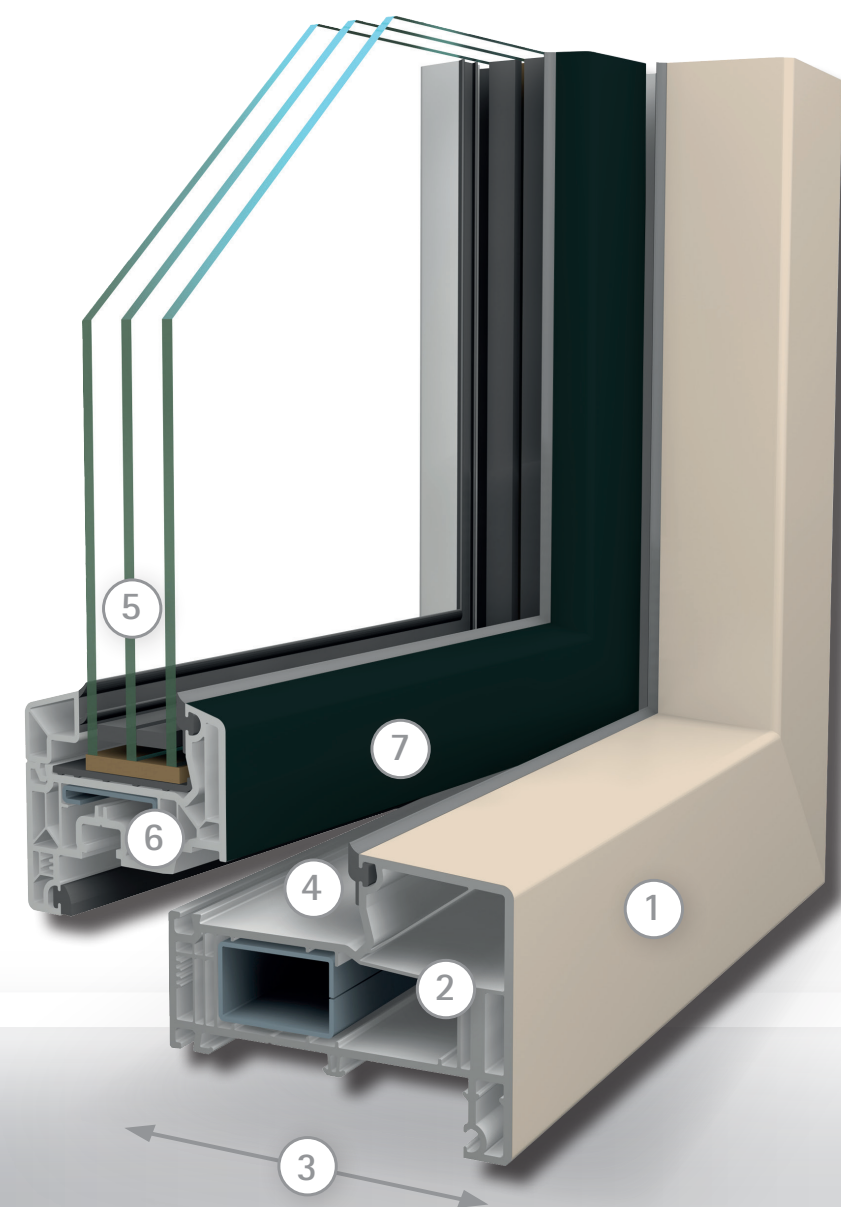

1. **6 Vormvast en inbraakwerend dankzij grote stalen versterkingen**
   Massieve stalen versterkingen verhogen de statische veiligheid en de vormvastheid van SOFTLINE 82 NL RETRO. Daardoor is het systeem sterk inbraakwerend en blijft het decennialang betrouwbaar functioneren.
2. **7 Voor renovatie en nieuwbouw**
   Het klassieke design met elegante vormen, licht afgeronde kanten en smalle aanzichtsbreedten harmonieert met elke bouwstijl.